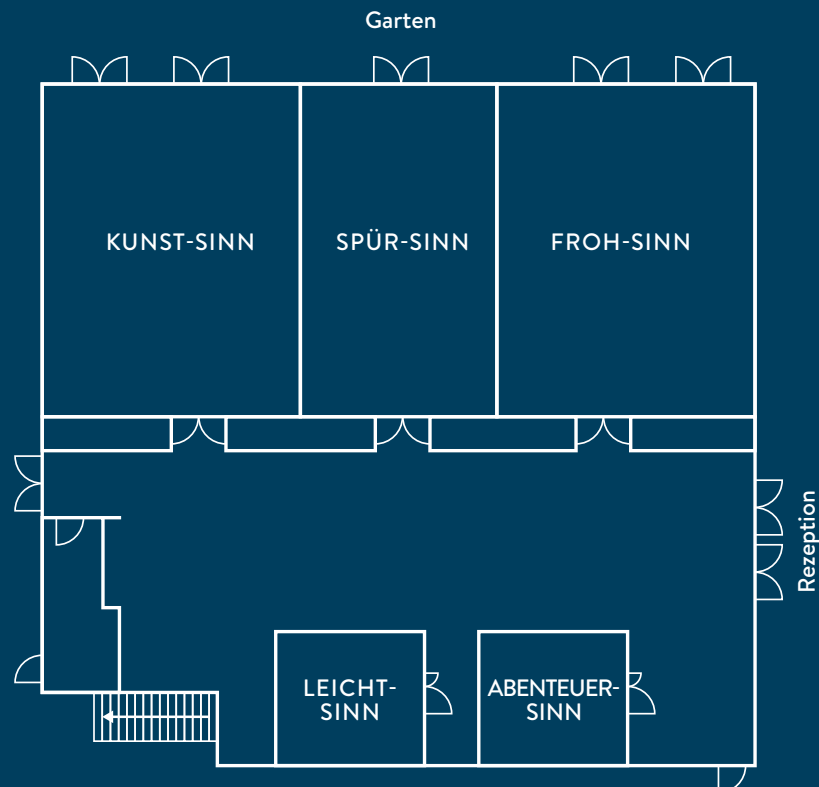

40

22

30

14

Kombination Froh-SINN

+ Spür-SINN oder Spür-

SINN + Kunst-SINN

Gesamtfläche: 191 m² (10,6 m × 18 m)

Gesamtfläche: 297 m² (10,6 m × 28 m)

Raumhöhe: 3,4 m

250

80

120

120

Work-Shop-Room

Abenteuer-SINN

bzw. Leicht-SINN

Gesamtfläche: 22 m² (3,8 m × 5,7 m)

Raumhöhe: 2,97 m

10

Therme Laa – Hotel & Silent Spa
 Thermenplatz 3, 2136 Laa an der Thaya
 +43 (0) 2522 / 84 700 731
 seminare@therme-laa.at

www.therme-laa.at